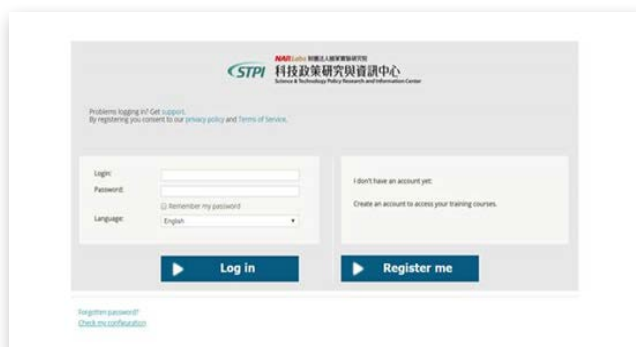

Wiley Researcher Academy 用戶指南

1

*注意！請確認已在學校網路環境下，
或已登入圖書館系統，才會出現註冊按鈕

Wiley Researcher Academy 註冊 頁面

點選「Register me」註冊完成後，請使用您的
帳號密碼登入 Wiley Researcher Academy

2

Wiley Researcher Academy 首頁

您可以在首頁瀏覽所有學習課程

3

選擇學習課程

查看每個學習課程的內容介紹，並
選擇一個感興趣的課程開始學習

4

畫面左方可以看到學習課程下 不同的主題

您可以從Be Inspired前導影片開始觀看

WILEY

5